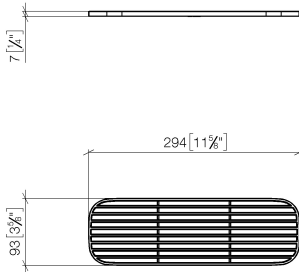

Gittereinsatz - Cremeweiß

82 482 970

- Gittereinsätze aus hochwertigem Kunststoff
- Gittereinsätze aus Kunststoff

ACHTUNG: Die Gittereinsätze müssen separat bestellt werden.

	Cremeweiß	82 482 970-51
	Schwarz matt	82 482 970-33
	Lichtgrau	82 482 970-52
	Taupe	82 482 970-53

Gittereinsatz - Cremeweiß

82 482 970

mm [inches]

Gittereinsatz - Cremeweiß

82 482 970